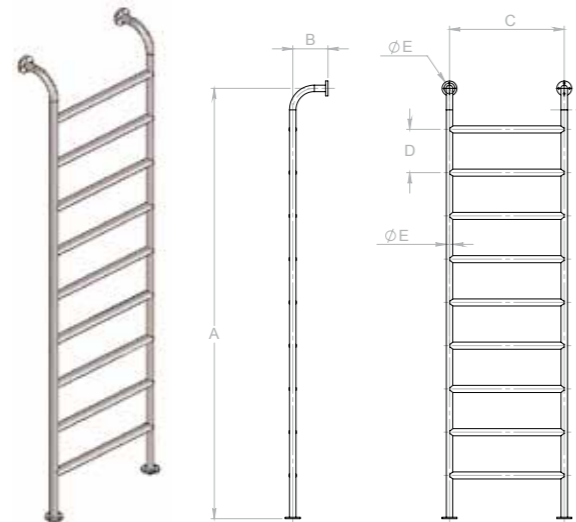

STERN LADDER

SCALA POPPA STERN LADDER									
CODICE CODE	DESCRIZIONE DESCRIPTION	A	B	C	D	E	F	G	H
0000-999-SB2000	SCALA POPPA STERN LADDER	500	1940	590	245	260	45	88	120

Realizzate in titanio gr. 2 per sala macchine, da bagno, laterali e facilmente smontabili per lo stivaggio.
Made in titanium gr 2. It may be used for engine room, rest room or as lateral side boarding ladder, with an easy stowage mechanism.

FIXED LADDER

SCALA | LADDER

CODICE CODE	DESCRIZIONE DESCRIPTION	A	B	C	D	E	F	G
0000-999-SVM200	SCALA FISSA FIXED LADDER	2000	164	535	200	70	33.7	/
0000-999-SV2000	SCALA GRADINO PIATTO FLAT STEP LADDER	2250	145	500	245	80	33.7	130

ACCOMMODATION LADDER

SCALA MARE | ACCOMMODATION LADDER

CODICE CODE	DESCRIZIONE DESCRIPTION	A	B	C	D	F	G	H	I
0000-999-SBL380	SCALA MARE LATERALE LATERAL ACCOMMODATION LADDER	2190	1665	588	250	1380	335	1075	386