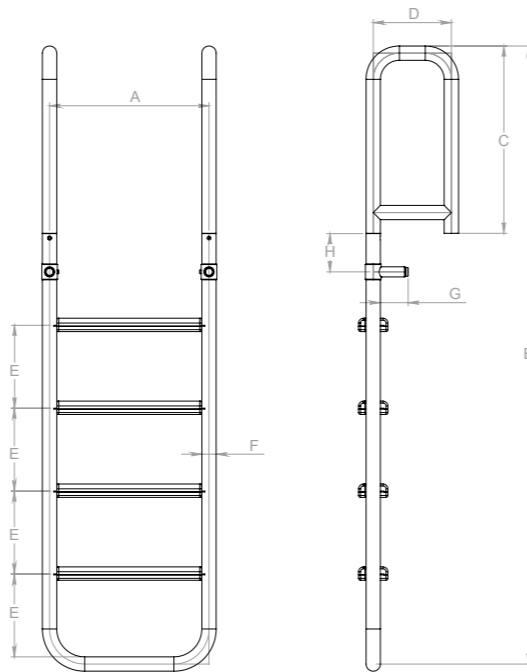

STERN LADDER

SCALA POPPA STERN LADDER									
CODICE CODE	DESCRIZIONE DESCRIPTION	A	B	C	D	E	F	G	H
0000-999-SB2000	SCALA POPPA STERN LADDER	500	1940	590	245	260	45	88	120

Realizzate in titanio gr. 2 per sala macchine, da bagno, laterali e facilmente smontabili per lo stivaggio.
Made in titanium gr 2. It may be used for engine room, rest room or as lateral side boarding ladder, with an easy stowage mechanism.

FIXED LADDER

SCALA | LADDER

CODICE CODE	DESCRIZIONE DESCRIPTION	A	B	C	D	E	F	G
0000-999-SVM200	SCALA FISSA FIXED LADDER	2000	164	535	200	70	33.7	/
0000-999-SV2000	SCALA GRADINO PIATTO FLAT STEP LADDER	2250	145	500	245	80	33.7	130

ACCOMMODATION LADDER

SCALA MARE | ACCOMMODATION LADDER

CODICE CODE	DESCRIZIONE DESCRIPTION	A	B	C	D	F	G	H	I
0000-999-SBL380	SCALA MARE LATERALE LATERAL ACCOMMODATION LADDER	2190	1665	588	250	1380	335	1075	386