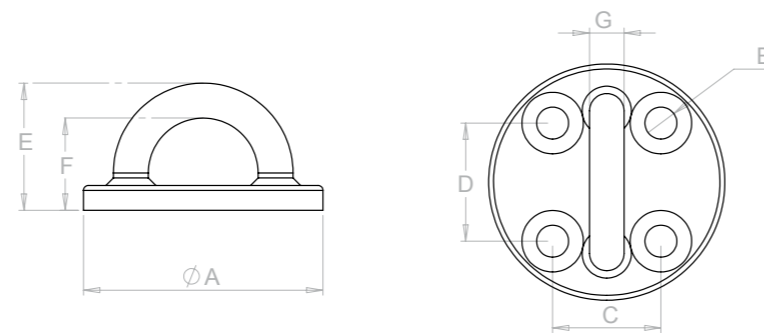

# CLASSICAL PAD-EYE

GOLFARE   PAD-EYE								
CODICE   CODE	DESCRIZIONE   DESCRIPTION	A	B	C	D	E	F	G
0000-999-PE9500	GOLFARE TONDINO 95 CLASSICAL PAD-EYE 95	96		44	48	51	37	14

Golfare rotondo  
Classical Pad-eye