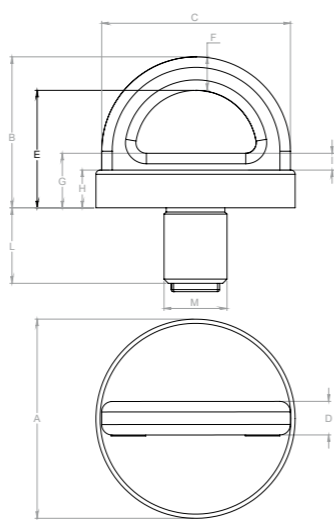

# PAD-EYE FIXED BASE AND REVOLVING

GOLFARE   PAD-EYE														
CODICE   CODE	DESCRIZIONE   DESCRIPTION	A	B	C	D	E	F	G	H	I	J	L	M	N
0000-010-D7603A	GOLFARE BASE FISSA 76 FIXED BASE PAD-EYE 76	88	84	50	12	38	43	M30	M8	60°		80°		
0000-010-D9507A	GOLFARE BASE FISSA 95 FIXED BASE PAD-EYE 95	98	95	50	12	38	43	M30	M10	60°		83°		
0000-999-D76003	GOLFARE GIREVOLE 76 REVOLVING PAD-EYE 76	84	66	80	16	56	16	25	18	7		40	M30	
0000-999-D95007	GOLFARE GIREVOLE 95 REVOLVING PAD-EYE 95	95	72	90	16	56	16	26	18	8		36	M30	

# SHEET PAD-EYE

GOLFARE   PAD-EYE														
CODICE   CODE	DESCRIZIONE   DESCRIPTION	A	B	C	D	E	F	G	H	I	J	L	M	N
0000-999-PEL950	GOLFARE LAMIERA 95 SHEET PAD-EYE 95	95	66	93	50	12	16	60	8	16		46	48	M10
0000-999-PELA95	GOLFARE LAMIERA ANGOLATA 95 PAD-EYE SHEET ANGLE 95	96	50	92	50	11	10	3.5	8.5	10	10	44	48	