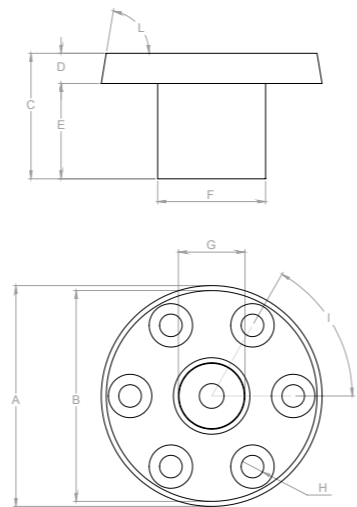

# PAD-EYE FIXED BASE AND REVOLVING

GOLFARE   PAD-EYE														
CODICE   CODE	DESCRIZIONE   DESCRIPTION	A	B	C	D	E	F	G	H	I	J	L	M	N
0000-010-D7603A	GOLFARE BASE FISSA 76 FIXED BASE PAD-EYE 76	88	84	50	12	38	43	M30	M8	60°		80°		
0000-010-D9507A	GOLFARE BASE FISSA 95 FIXED BASE PAD-EYE 95	98	95	50	12	38	43	M30	M10	60°		83°		
0000-999-D76003	GOLFARE GIREVOLE 76 REVOLVING PAD-EYE 76	84	66	80	16	56	16	25	18	7		40	M30	
0000-999-D95007	GOLFARE GIREVOLE 95 REVOLVING PAD-EYE 95	95	72	90	16	56	16	26	18	8		36	M30	

# SHEET PAD-EYE

GOLFARE   PAD-EYE														
CODICE   CODE	DESCRIZIONE   DESCRIPTION	A	B	C	D	E	F	G	H	I	J	L	M	N
0000-999-PEL950	GOLFARE LAMIERA 95 SHEET PAD-EYE 95	95	66	93	50	12	16	60	8	16		46	48	M10
0000-999-PELA95	GOLFARE LAMIERA ANGOLATA 95 PAD-EYE SHEET ANGLE 95	96	50	92	50	11	10	3.5	8.5	10	10	44	48	