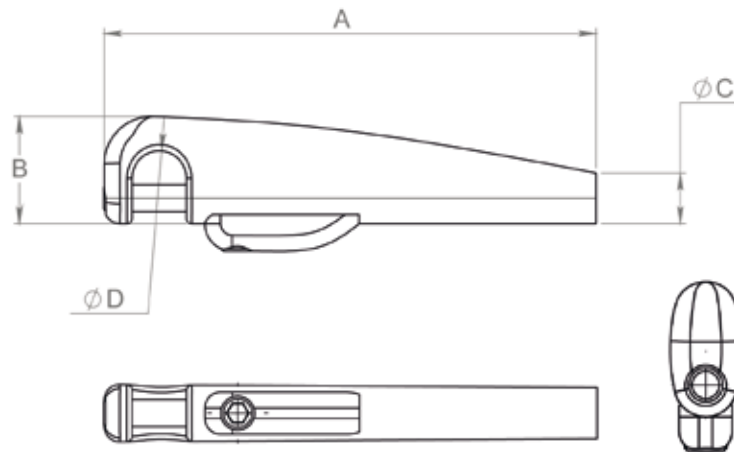

PELLICANO

Officine
MARCO POGGIPOLINI
marine division

PELLICANO

MOSCHETTONE PELLICANO PELICAN SNAP SHACKLE						
CODICE CODE	DESCRIZIONE DESCRIPTION	A	B	C	D	
0001-999-000028	MOSCHETTONE PELLICANO M6 PELICAN SNAP SHACKLE M6	94	20	6	10	
0001-999-000029	MOSCHETTONE PELLICANO M8 PELICAN SNAP SHACKLE M8	94	20	8	10	