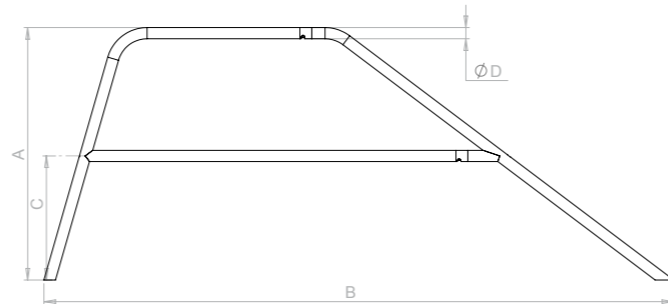

PULPIT AND GATE

PULPIT

PULPITO PRUA E POPPA STERN AND BOW PULPIT					
CODICE CODE	DESCRIZIONE DESCRIPTION	A	B	C	D
0000-999-D32001	PULPITO DI PRUA BOW PULPIT	a richiesta on request	a richiesta on request		32
0000-999-D25001	PULPITO DI PRUA BOW PULPIT	a richiesta on request	a richiesta on request		25
0000-999-D32004	PULPITO DI POPPA STERN PULPIT	a richiesta on request	a richiesta on request		32
0000-999-D25004	PULPITO DI POPPA STERN PULPIT	a richiesta on request	a richiesta on request		25

Pulpito poppa
Stern Pulpit

Pulpito prua
Bow Pulpit

GATE

CANCELLETTO GATE					
CODICE CODE	DESCRIZIONE DESCRIPTION	A	B	C	D
0000-999-D32008	CANCELLETTO GATE	a richiesta on request	a richiesta on request	32	*
0000-999-D25008	CANCELLETTO GATE	a richiesta on request	a richiesta on request	25	*

* Specificare all'ordine la distanza dei due cancelletti per poter avere i filarini a misura.
* Please specify at time of order the distance between the gates in order to match stays measures.