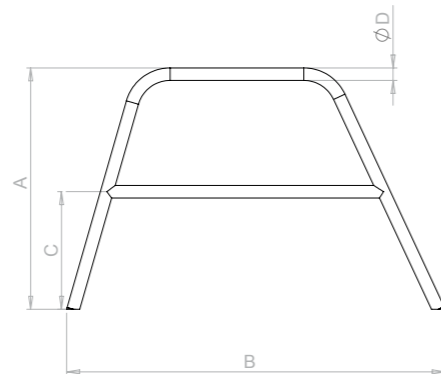

PULPIT AND GATE

PULPIT

PULPITO PRUA E POPPA STERN AND BOW PULPIT					
CODICE CODE	DESCRIZIONE DESCRIPTION	A	B	C	D
0000-999-D32001	PULPITO DI PRUA BOW PULPIT	a richiesta on request	a richiesta on request		32
0000-999-D25001	PULPITO DI PRUA BOW PULPIT	a richiesta on request	a richiesta on request		25
0000-999-D32004	PULPITO DI POPPA STERN PULPIT	a richiesta on request	a richiesta on request		32
0000-999-D25004	PULPITO DI POPPA STERN PULPIT	a richiesta on request	a richiesta on request		25

Pulpito poppa
Stern Pulpit

Pulpito prua
Bow Pulpit

GATE

CANCELLETTO GATE					
CODICE CODE	DESCRIZIONE DESCRIPTION	A	B	C	D
0000-999-D32008	CANCELLETTO GATE	a richiesta on request	a richiesta on request	32	*
0000-999-D25008	CANCELLETTO GATE	a richiesta on request	a richiesta on request	25	*