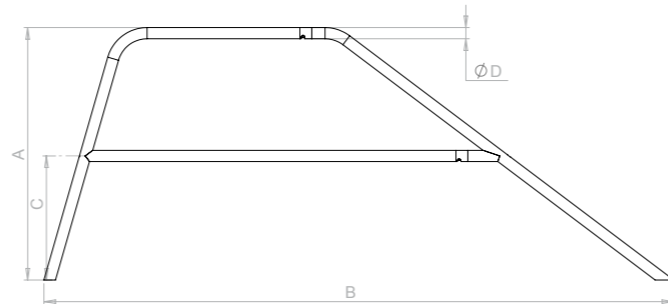

Pulpito prua
Bow Pulpit

CANCELLETTI

CANCELLETTO | GATE					
CODICE | CODE	DESCRIZIONE | DESCRIPTION	A	B	C	D
0000-999-D32008	CANCELLETTO GATE	a richiesta on request	a richiesta on request	32	*
0000-999-D25008	CANCELLETTO GATE	a richiesta on request	a richiesta on request	25	*

* Specificare all'ordine la distanza dei due cancelletti per poter avere i filarini a misura.
* Please specify at time of order the distance between the gates in order to match stays measures.