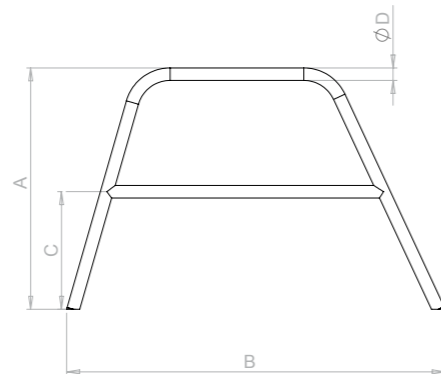

# PULPITI

PULPITO PRUA E POPPA   STERN AND BOW PULPIT					
CODICE   CODE	DESCRIZIONE   DESCRIPTION	A	B	C	D
0000-999-D32001	PULPITO DI PRUA BOW PULPIT	a richiesta on request	a richiesta on request		32
0000-999-D25001	PULPITO DI PRUA BOW PULPIT	a richiesta on request	a richiesta on request		25
0000-999-D32004	PULPITO DI POPPA STERN PULPIT	a richiesta on request	a richiesta on request		32
0000-999-D25004	PULPITO DI POPPA STERN PULPIT	a richiesta on request	a richiesta on request		25

# CANCELLETTI

CANCELLETTO   GATE					
CODICE   CODE	DESCRIZIONE   DESCRIPTION	A	B	C	D
0000-999-D32008	CANCELLETTO GATE	a richiesta on request	a richiesta on request	32	*
0000-999-D25008	CANCELLETTO GATE	a richiesta on request	a richiesta on request	25	*