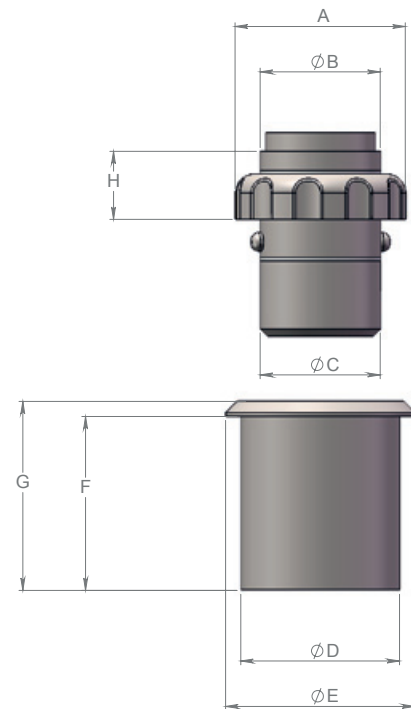

INNESTO ECO 32

Officine
MARCO POGGIPOLINI
marine division

INNESTO ECO 32

INNESTO ECO 32 ECO 32 QUICK CLUTCH									
CODICE CODE	DESCRIZIONE DESCRIPTION	A	B	C	D	E	F	G	H
0000-T12-ECO032 TITANIO	INNESTO ECO 32	45	31.75	31.75	42	50	46	50	18
0000-316-ECO032 INOX	ECO 32 QUICK CLUTCH								

Accessorio per scale, candelieri, ovunque occorra un fissaggio rapido. Viene saldato al tubo ed il foro d'innesto si chiude automaticamente.
Stair element, stanchions, everywhere it's required a quick clutch. It's pipe welded with automatic hole clutch closing.