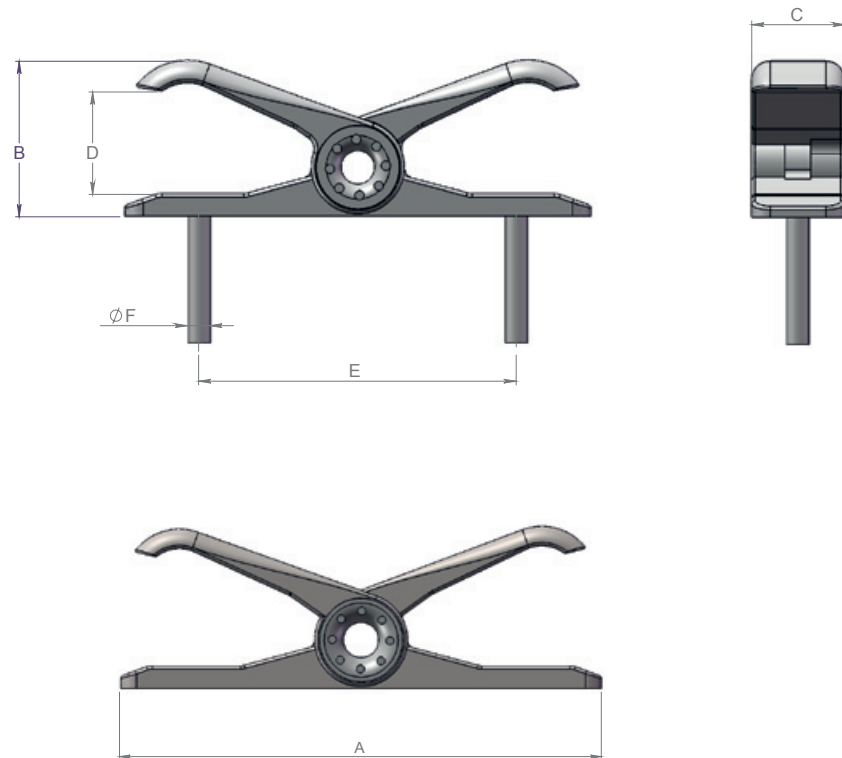

# MECBIT

BITTA MECBIT 250   CLEAT MECBIT 250							
CODICE   CODE	DESCRIZIONE   DESCRIPTION	A	B	C	D	E	F
0000-T15-MCB250 TITANIO 0000-316-MCB250 INOX 0000-ERG-MCB250 ALLUMINIO	MECBIT 250 MECBIT 250	250	85	50	55	170	12

BITTA MECBIT 300   CLEAT MECBIT 300							
CODICE   CODE	DESCRIZIONE   DESCRIPTION	A	B	C	D	E	F
0000-T15-MCB300 TITANIO 0000-316-MCB300 INOX 0000-ERG-MCB300 ALLUMINIO	MECBIT 300 MECBIT 300	300	100	60	70	200	13

Bitta con meccanismo pieghevole, design lineare e di facile installazione.  
Cleat with folding mechanism, linear design. It's easy to fit on the deck.

**Officine MARCO POGGIPOLINI Srl**

Via Emilia 292 - 40068 San Lazzaro di Savena (BO) - Italy