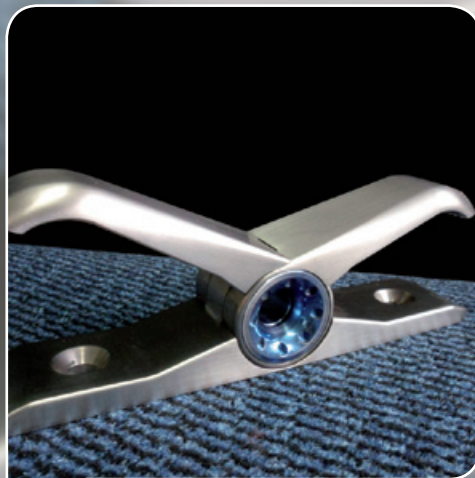

MECBIT

Officine
MARCO POGGIPOLINI
marine division